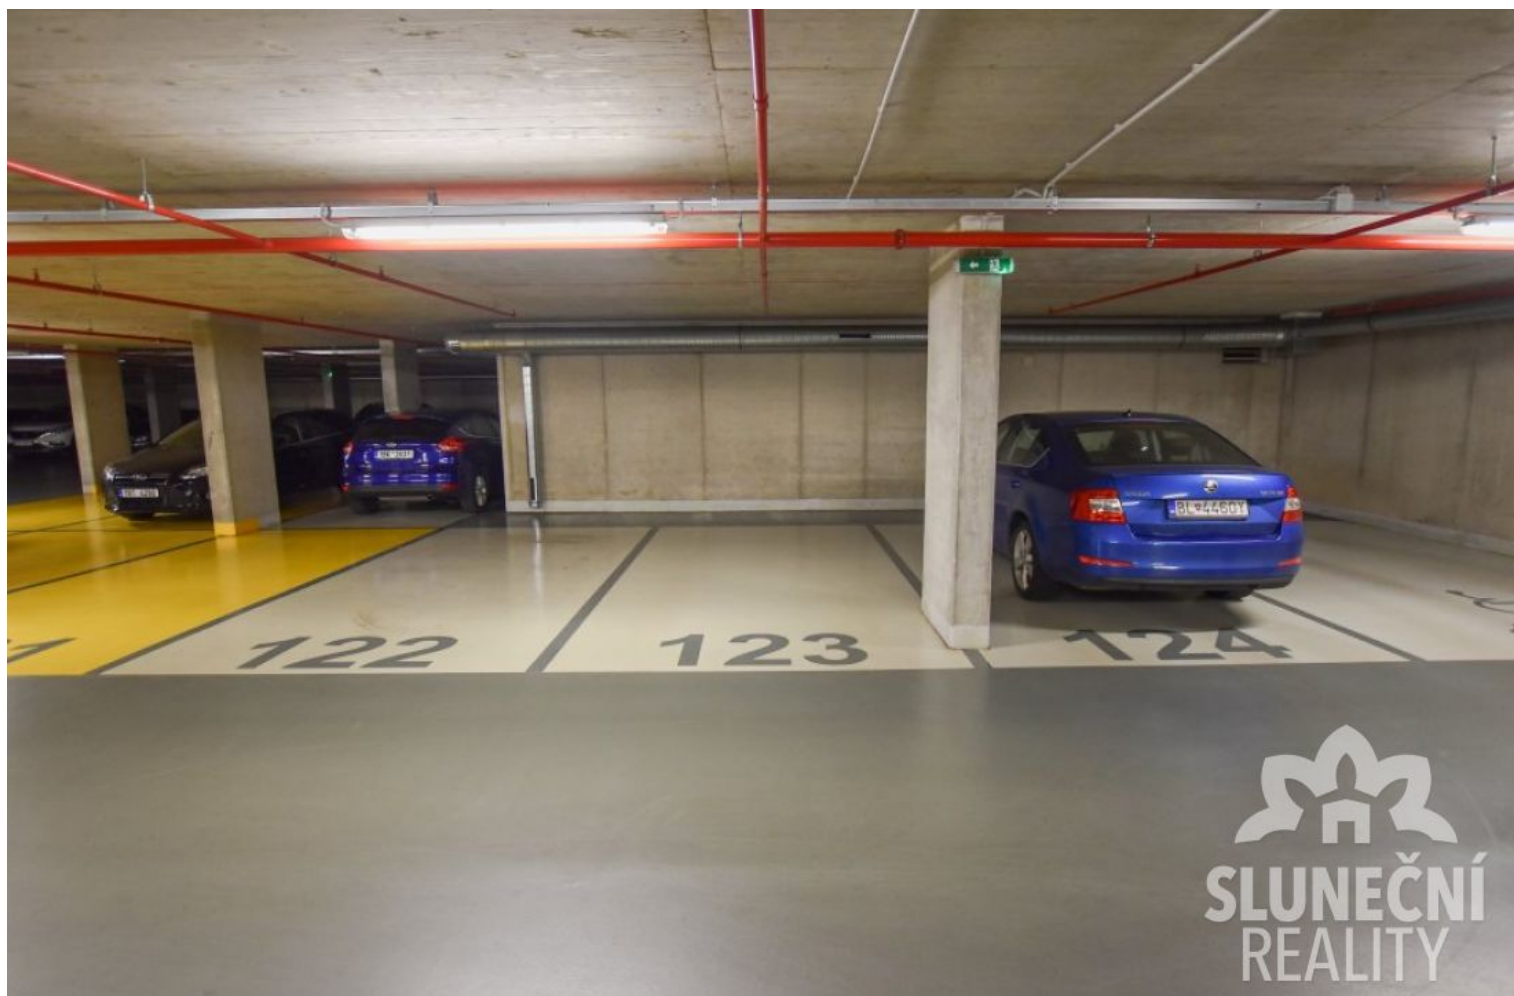

Pronájem podzemního garážového stání, Brno - Lužánky

Nabízíme k pronájmu podzemní garážové stání, lokalita Brno - střed. Garážové parkovací stání se nachází v podzemí rezidence Brno Lužánky, na adrese Lidická 1023/63A, Brno. Garážové stání bude volné od 1.7.2019. Uvedená cena je bez energií, které dělají 400Kč/měsíc. Více informací na telefonu nebo emailu. Prohlídky možné vždy po telefonické domluvě.