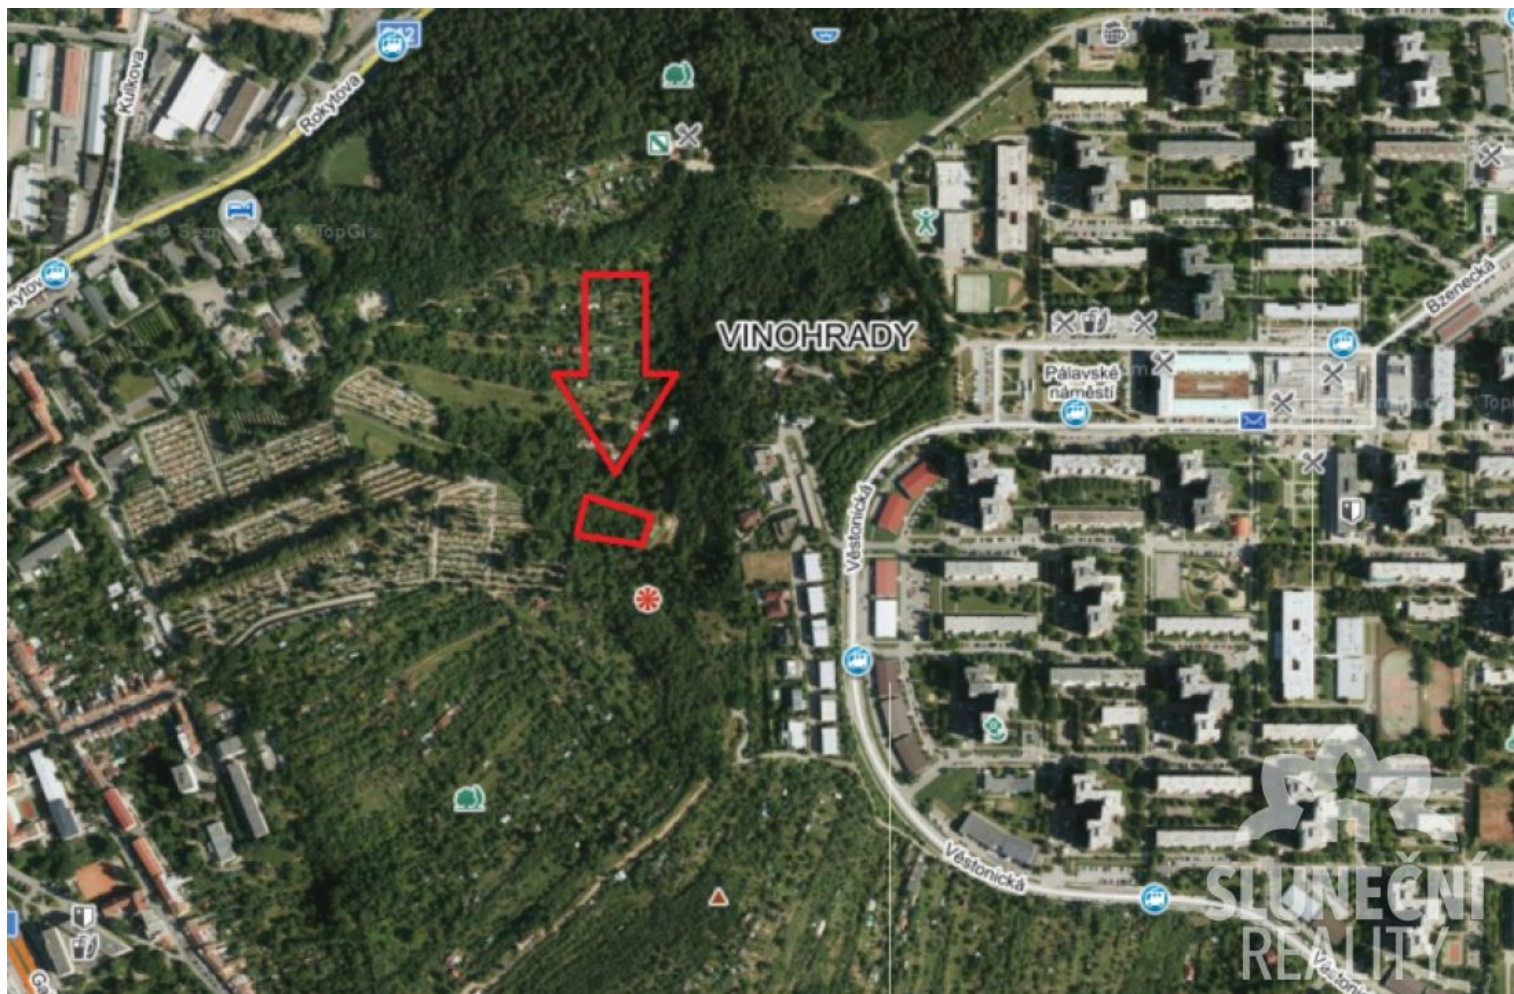

Prodej zahrady 600 m². Brno – Židenice

Naše realitní kancelář vám zprostředkuje prodej zahrady v Brně – Židenice, parcelní číslo 7601/10, v současné době má parcela výměru 686 m², část pozemku bude vyčleněna na přístupovou komunikaci, předpokládaná výměra zahrady bude činit cca 600 m². Na pozemku je v současné době nálet dřevin, na pozemku mohou být stavby nepodléhající stavebnímu povolení, klidná část v širším centru Brna s výhledem na centrum. Pozemek je přístupný autem. Vřele doporučujeme prohlídku a případné dotazy zodpovíme telefonicky.