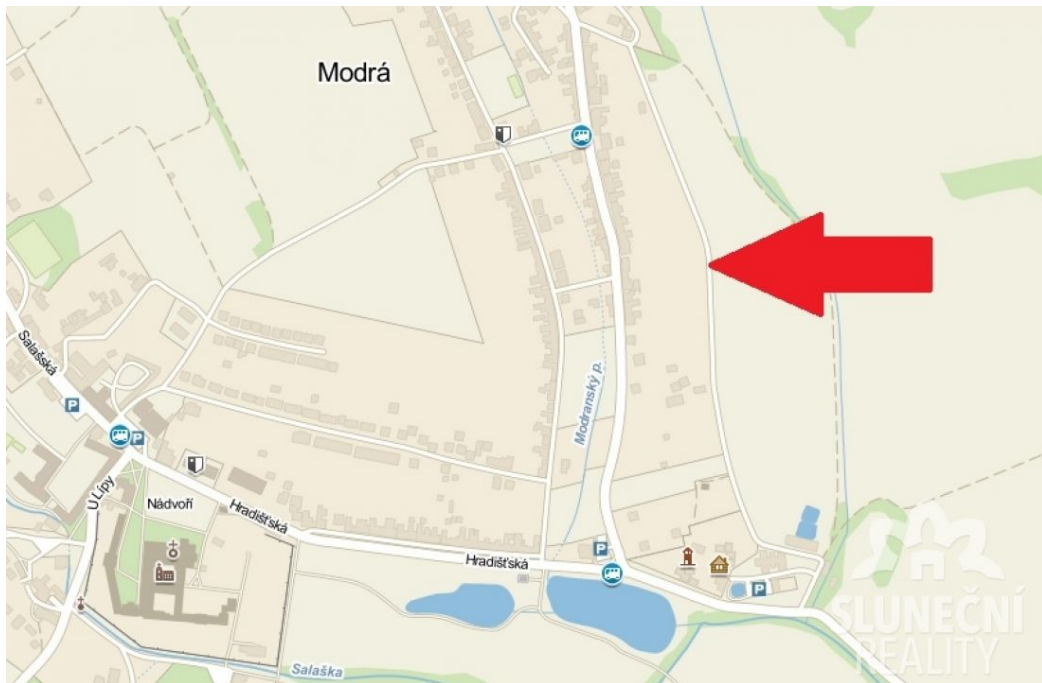

## Prodej stavebního pozemku 1956m<sup>2</sup>, Modrá

Nabízíme k prodeji stavební pozemek o výměře 1956m<sup>2</sup>, lokalita Modrá, okr. Uherské Hradiště. Pozemek se nachází na klidném místě nedaleko od Archeoskanzenu (staroslovanské hradiště, místo sídla slavného věrozvěsta Metoděje) a podvodní nádrže "Živá voda". Další výhodou je nová asfaltová cesta, která vede podél pozemku. Aktuálně obec Modrá získala 2 prestižní evropské ocenění za Evropská kvetoucí sídla a rozmanitost života v přírodě. Více informací Vám rádi poskytneme na osobní prohlídce, která je ..