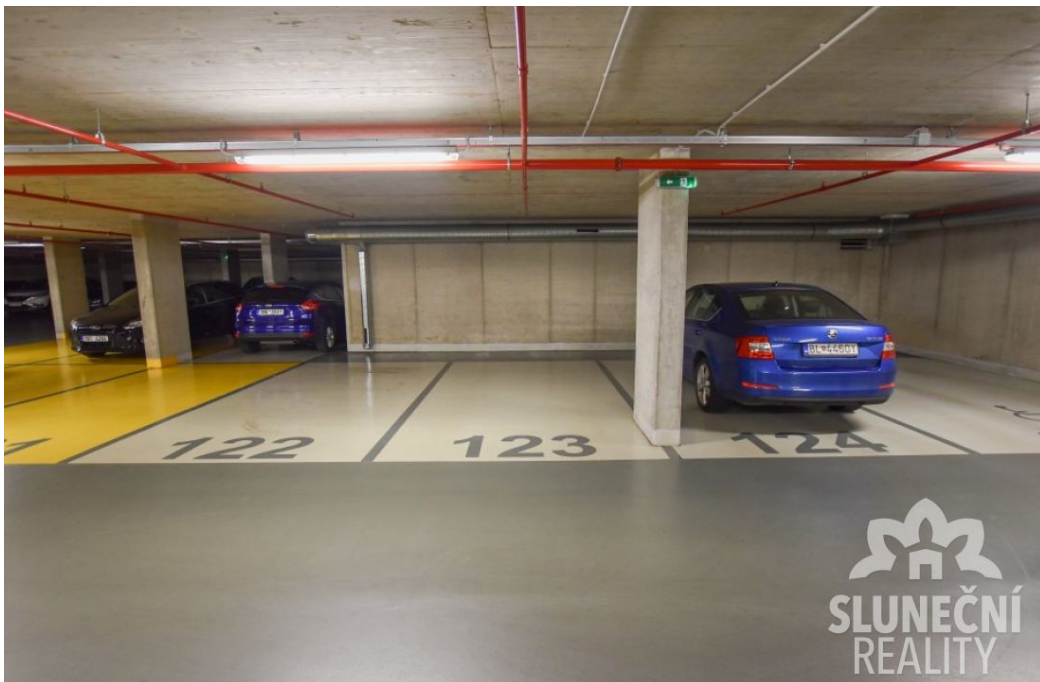

Pronájem podzemního garážového stání, Brno - Lužánky

Nabízíme k pronájmu podzemní garážové stání, lokalita Brno - střed. Garážové parkovací stání se nachází v podzemí rezidence Brno Lužánky, na adrese Lidická 1023/63A, Brno. Garážové stání bude volné od 1.7.2019. Uvedená cena je bez energií, které dělají 400Kč/měsíc. Více informací na telefonu nebo emailu. Prohlídky možné vždy po telefonické domluvě.