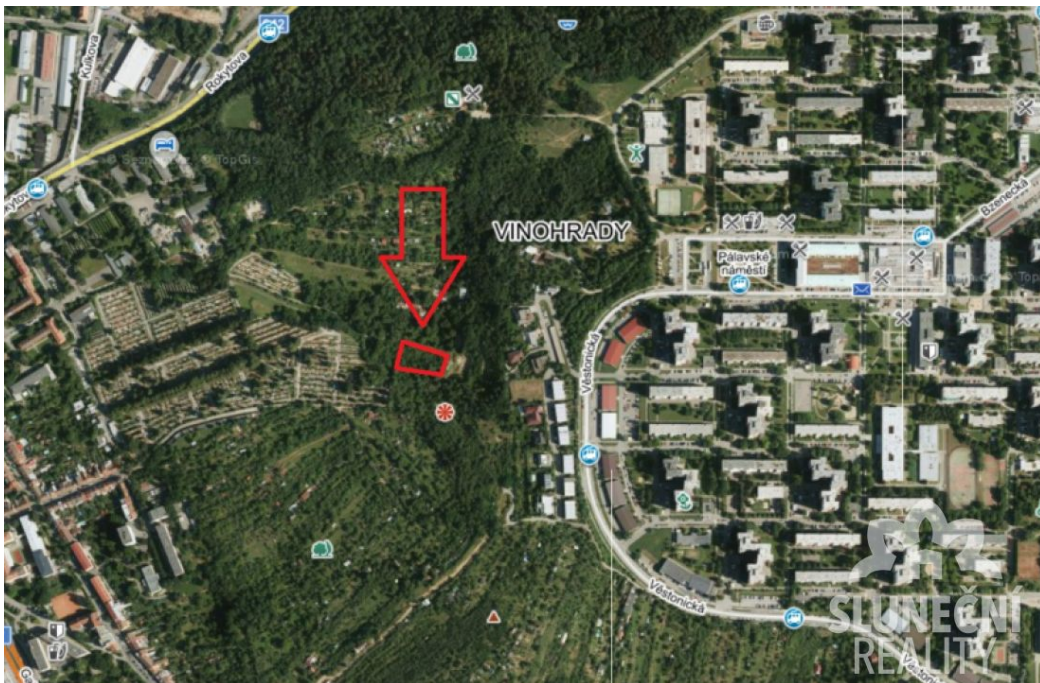

Prodej zahrady 600 m². Brno – Židenice

Naše realitní kancelář vám zprostředkuje prodej zahrady v Brně – Židenice, parcelní číslo 7601/10, v současné době má parcela výru 686 m², část pozemku bude vyčleněna na přístupovou komunikaci, předpokládaná výměra zahrady bude činit cca 600 m². Na pozemku je v současné době nálet dřevin, na pozemku mohou být stavby nepodléhající stavebnímu povolení, klidná část v širším centru Brna s výhledem na centrum. Pozemek je přístupný autem. Vřele doporučujeme prohlídku a případné dotazy zodpovíme telefo..