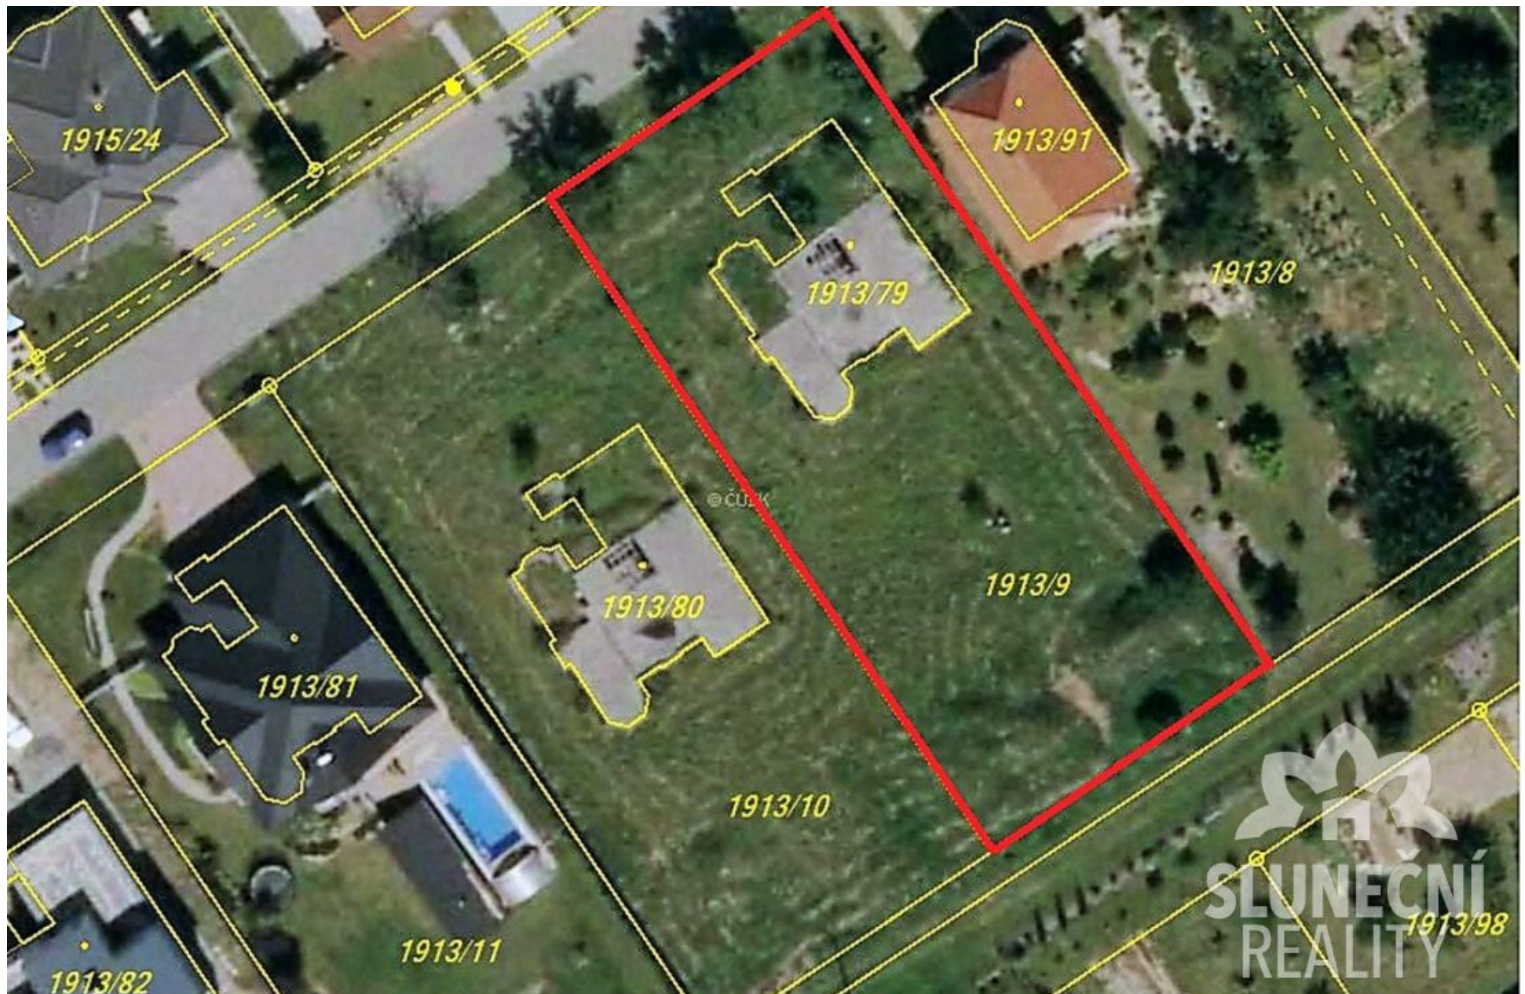

Prodej stavební parcely 1480 m2, Morkovice

Nabízíme výhradně k prodeji stavební parcelu, lokalita Morkovice. Výměra pozemku je 1480 m². Na pozemku se již nachází podsklepená základová deska, která je o výměře 213 m². Parcela se nachází v klidné části města. Na pozemku se nachází veškeré inženýrské sítě. V obci je kompletní občanská vybavenost. Vzdálenost od Kroměříže 25 km. Více informací Vám rádi poskytneme na telefonu nebo emailu. Prohlídky možné kdykoliv po telefonické domluvě.

Typ nabídky: **Prodej**
Typ nemovitosti: **Pozemek**
Dispozice: **Bydlení**
Obec: **Morkovice-Slížany**
Obytná plocha: **213m²**
Plocha parcely: **1480m²**
Typ vlastnictví: **Osobní**

**840 000,00 Kč /
nemovitost**