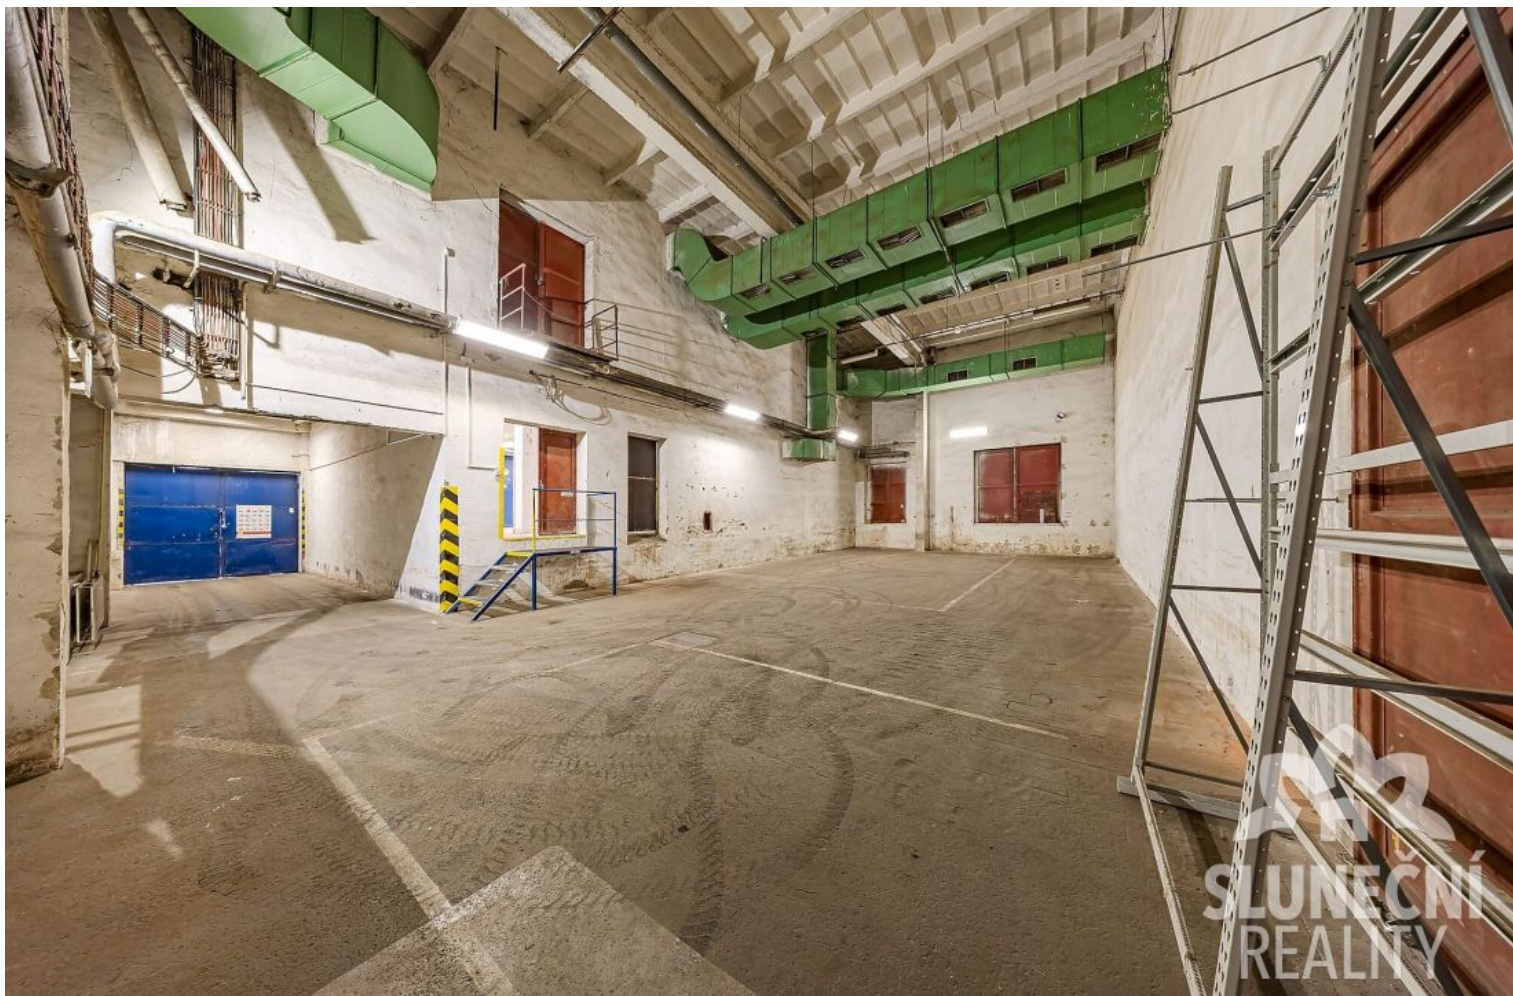

# Pronájem skladových prostor, 187 m<sup>2</sup>, Uherské Hradiště - Průmyslová

Nabízíme k pronájmu skladové prostory o výměře 187 m<sup>2</sup> s vjezdovými vraty o rozměrech 2,7 x 2,7 m. Skladové prostory jsou v rovině s příjezdovou cestou. Prostory byly doposud využívány jako sklady pro prodejnu VODO-TOPO. Ve skladu se nachází zátěžová podlaha o nosnosti kg/m<sup>2</sup>, výška stropů je 6 m, je osvětlený pomocí zářivek, je zde připojení elektřiny 220V a je možné dodělat rozvody i 380V. Sklad je možné spojit s dalšími prostory o výměře 500 m<sup>2</sup> přes vrata o rozměrech 2,7 x 2,7 m. Skladové prostory se nachází v uzavřeném areálu se zpevněnou plochou vhodnou pro parkování a manipulaci s nákladem. V areálu se nachází také klimatizované a izolované sklady a je možno tak zvětšit skladovací kapacity v celkové výši 1500 m<sup>2</sup>. Je možné si také pronajmout kanceláře které se nachází ve stejném areálu. Elektřina se platí dle skutečné spotřeby, hala má samostatné měřiče elektřiny. Uvedená cena je bez provize pro realitní kancelář. Pro více informací nebo prohlídku nás neváhejte..