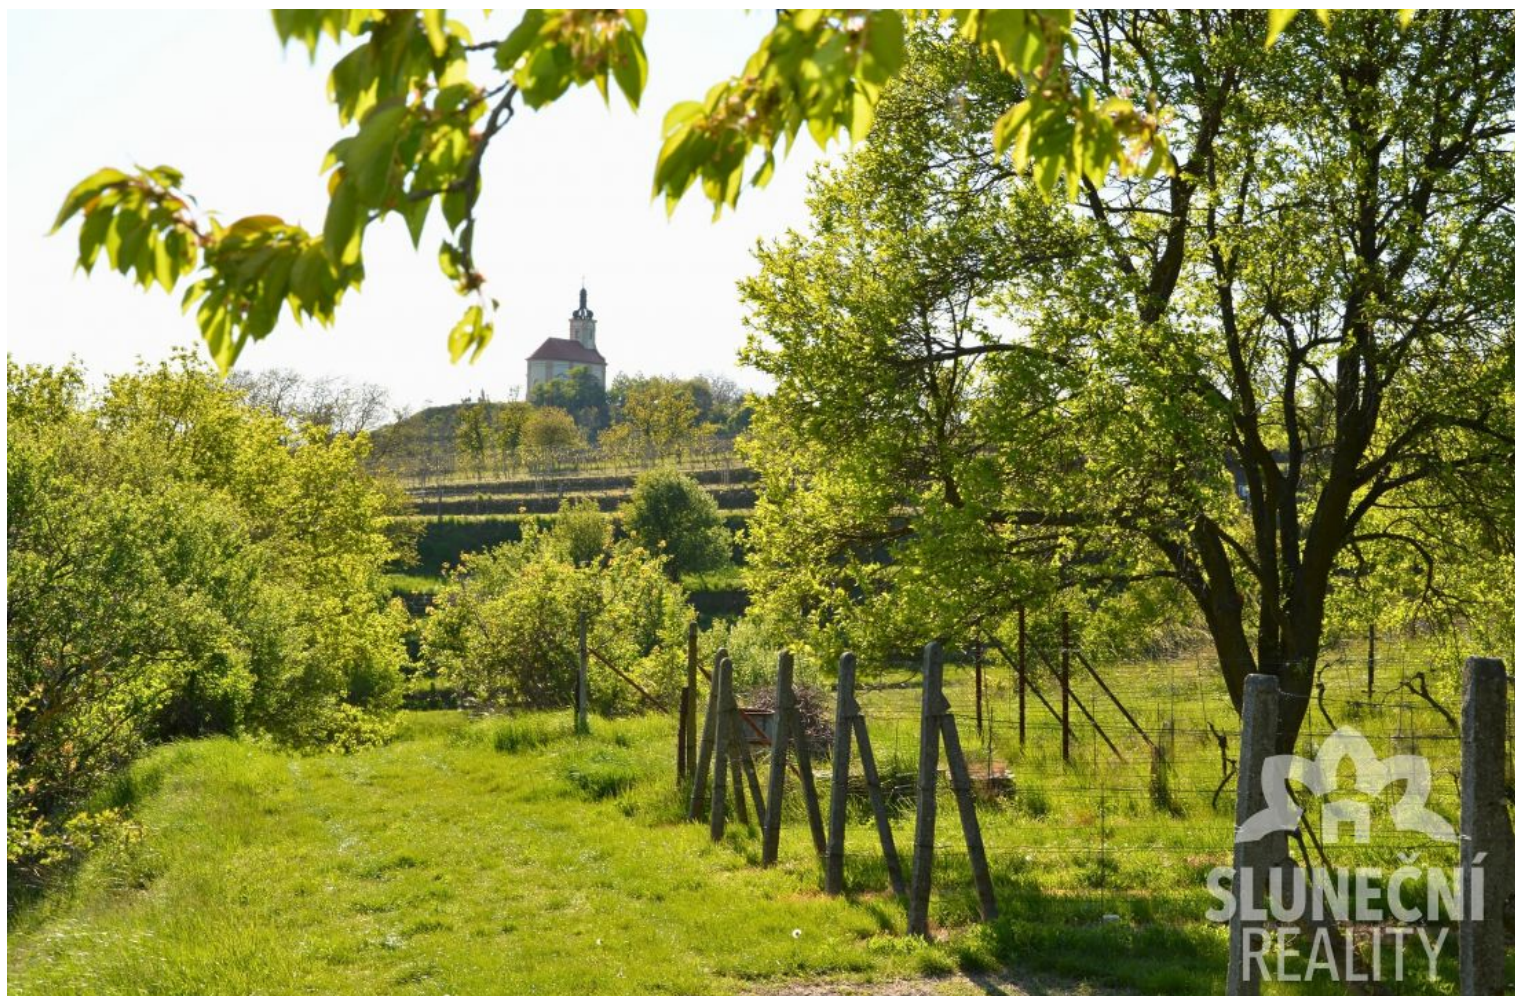

# Pronájem pozemků s vinicí a příjezdovou cestou, Bzenec

Naše realitní kancelář Vám zprostředkuje pronájem souboru pozemků parc. č. 3451, 3452 a 3453 v katastrálním území Bzenec. Pozemky na sebe navazují a tvoří jeden celek s variabilními možnostmi využití dle potřeb nájemce. Část pozemků je osázena vinicí, což nabízí zajímavou příležitost například pro vinařské či zemědělské využití. Pozemky jsou aktuálně ve stavu bez pravidelné údržby. Velkou výhodou je velmi dobrá dostupnost - k pozemkům vede příjezdová cesta umožňující vjezd autem, a to ze spodní strany. Z pozemků je navíc krásný výhled na dominantu města, Kaple sv. Floriána a Šebestiána, což dodává místu jedinečnou atmosféru. Pozemky se nacházejí v klidné lokalitě. Šíře pozemků je cca. 4m, délka dohromady cca. 316m. V případě zájmu o bližší informace kontaktujte prosím makléře.