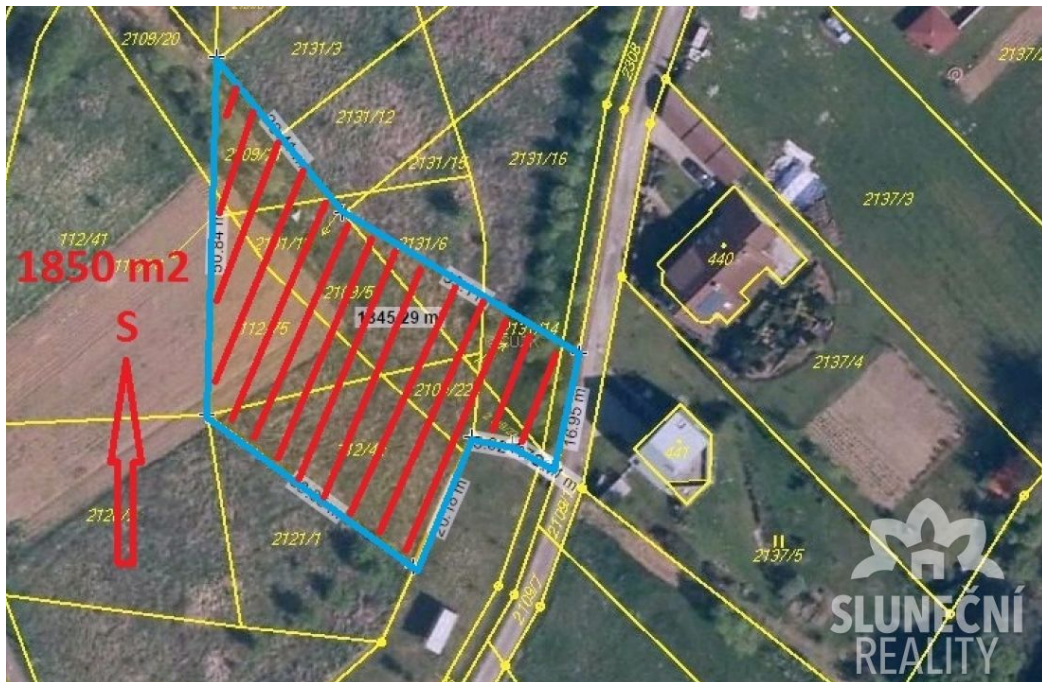

Prodej stavebního pozemku 1850 m2, Stříbrnice

Naše společnost Vám zprostředkuje koupi stavebního pozemku 1850 m2 v obci Stříbrnice. Jedná se o jeden z posledních dvou stavebních pozemků v této části. Na pozemku nejsou žádné právní vady. Na pozemek bude přivedena kanalizace. Obecní vodovod, elektřina a plyn jsou na příjezdové komunikaci. Pozemek má rovinný charakter a je přístupný z asfaltové komunikace. Okolní zástavba je vesnická, převážně nové stavby. Obec Stříbrnice se nachází na úpatí pohoří Chřiby, 13 km od Uherského Hr..

Typ nabídky:	Prodej
Typ nemovitosti:	Pozemek
Dispozice:	Bydlení
Obec:	Stříbrnice
Obytná plocha:	1850m ²
Plocha parcely:	1850m ²
Typ vlastnictví:	Osobní

380,00 Kč / za m2

Aleš Durník
603 390 202
info@slunecnireality.cz