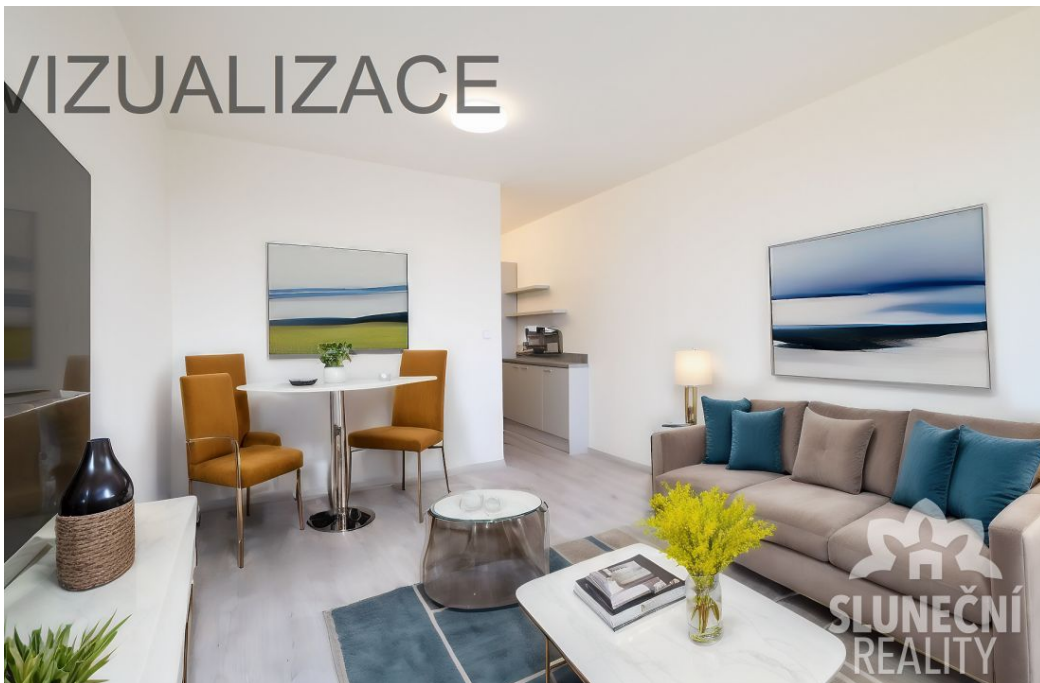

Pronájem bytu 1+kk, 26 m², Zlín - Kvítková

VIZUALIZACE

Naše společnost Vám zprostředkuje pronájem bytů v osobním vlastnictví, dispozice 1+kk, užitná plocha 26 m². Byty se nachází v 4.NP a 7.NP domu, na ulici Kvítková ve Zlíně. Byty prošly kompletní rekonstrukcí. V bytech je k dispozici indukční varná deska a digestoř. V koupelně je prostorný sprchový kout, umyvadlo se zrcadlem, topný žebřík a toaleta. V předsíni naleznete úložný prostor s botníkem. V blízkosti je autobusová/trolejbusová zastávka, obchodní centrum Zlaté jablko, drogerie, restaurace..

Typ nabídky:	Pronájem
Typ nemovitosti:	Byt
Dispozice:	1+kk
Obec:	Zlín
Obytná plocha:	26m ²
Plocha parcely:	26m ²
Konstrukce:	Panelová
Typ vlastnictví:	Osobní

9 000,00 Kč / za měsíc

Monika Doležalová
603 390 202
info@slunecnireality.cz