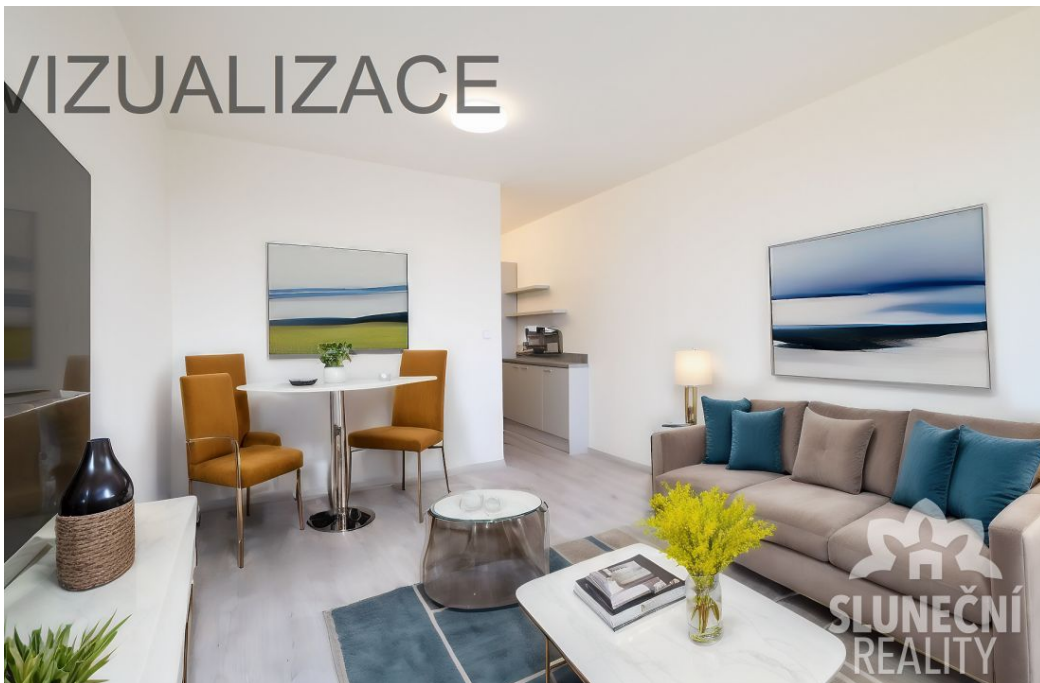

Pronájem bytu 1+kk, 26 m², Zlín - Kvítková

VIZUALIZACE

Naše společnost Vám zprostředkuje pronájem bytů v osobním vlastnictví, dispozice 1+kk, užitná plocha 26 m². Byty se nachází v 4.NP a 7.NP domu, na ulici Kvítková ve Zlíně. Byty prošly kompletní rekonstrukcí. V bytech je k dispozici indukční varná deska a digestoř. V koupelně je prostorný sprchový kout, umyvadlo se zrcadlem, topný žebřík a toaleta. V předsíni naleznete úložný prostor s botníkem. V blízkosti je autobusová/trolejbusová zastávka, obchodní centrum Zlaté jablko, drogerie, restaurace..